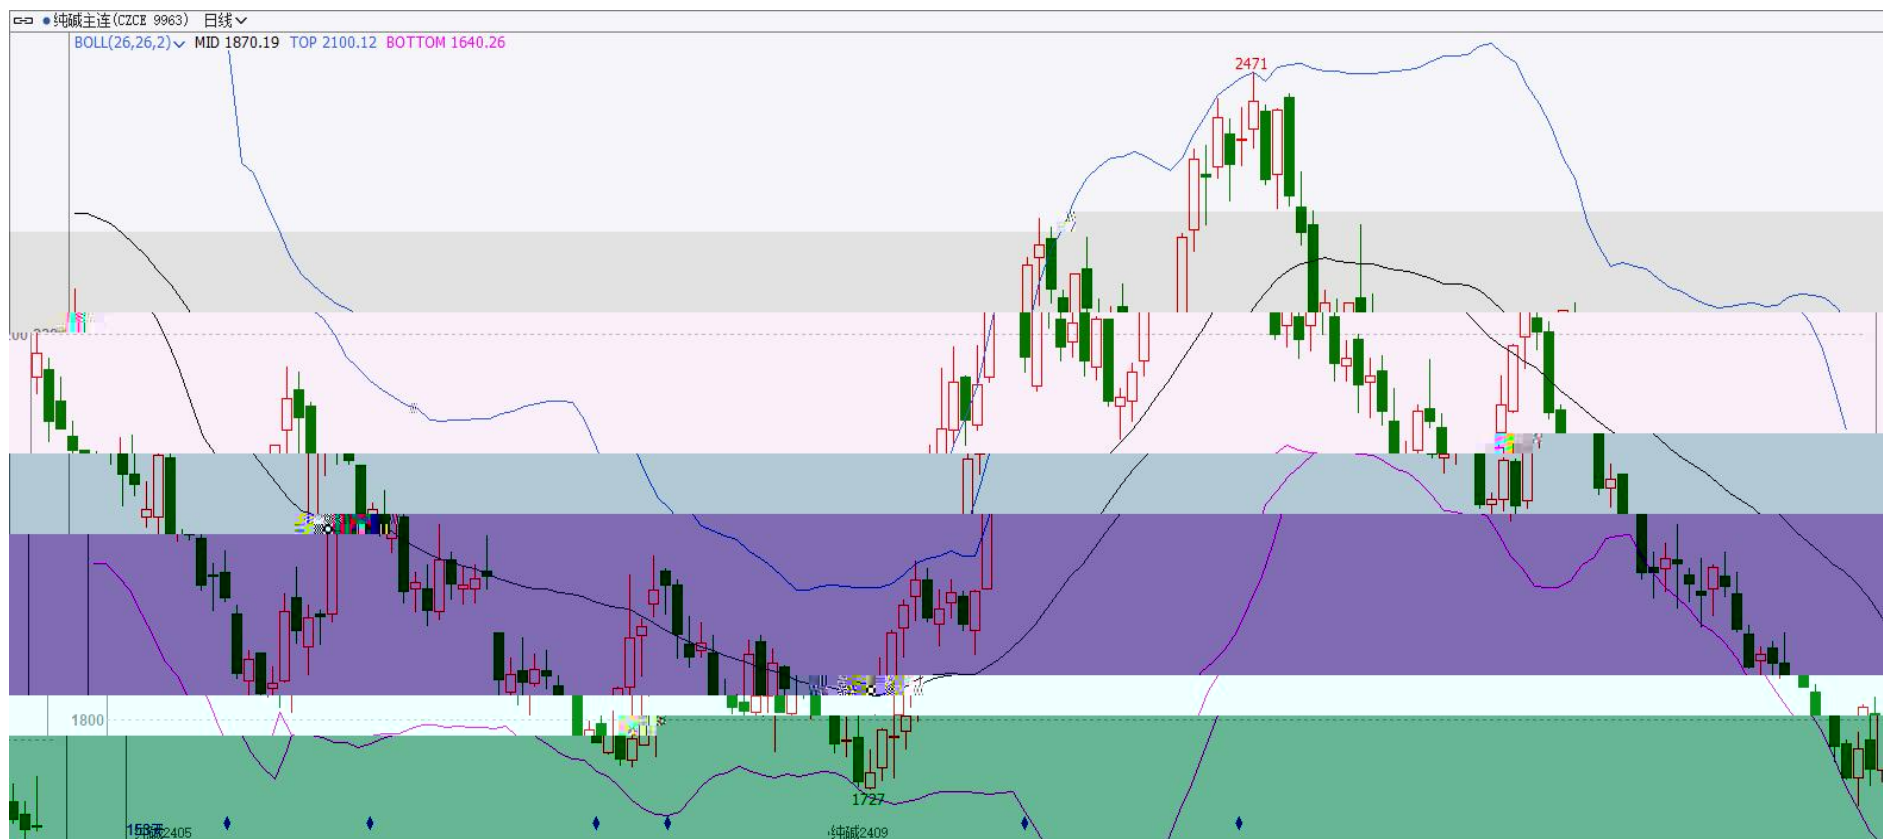

金信期货
GOLDTRUST FUTURES

日线 沪银2412

SET!

金信期货
GOLDTRUST FUTURES

SET!

期货交易所

金
货
FUTURES

金信期货
GOLDTRUST FUTURES