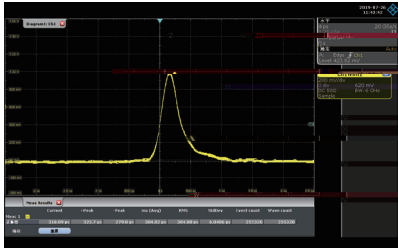

高重频

学参数					
系统参					

1. 355nm 266nm
- 2.

波长	型号	重复频率	单脉冲能量